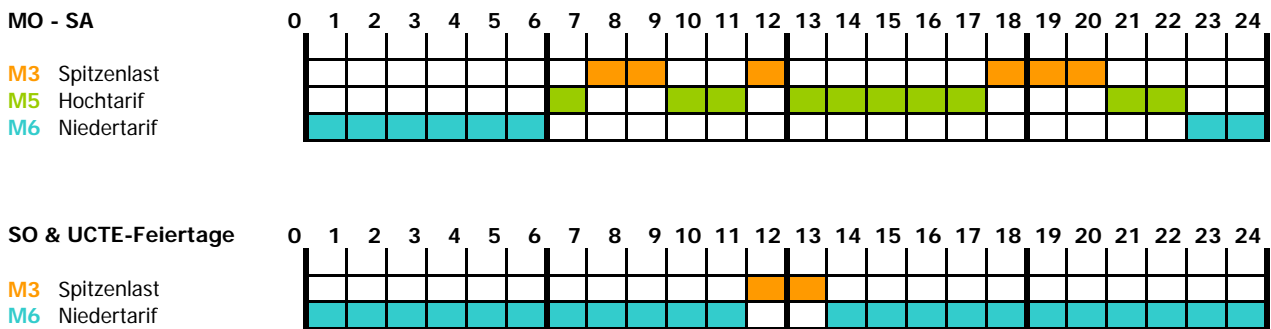

Sekundärregelenergie

UCTE Blöcke

Winter (1. Oktober - 31. März)

Sommer (1. April - 30. September)

UCTE-Feiertage

- 1. Jänner
- Ostermontag
- Christi Himmelfahrt
- 25. Dezember