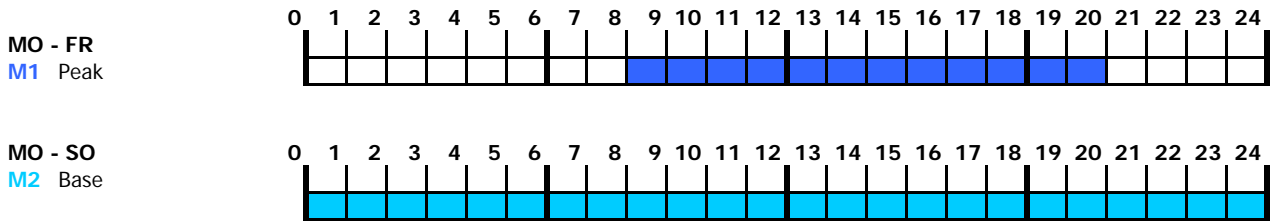

Sekundärregelenergie

UCTE Blöcke

Winter (1. Oktober - 31. März)

Sommer (1. April - 30. September)

UCTE-Feiertage

- 1. Jänner
- Ostermontag
- Christi Himmelfahrt
- 25. Dezember