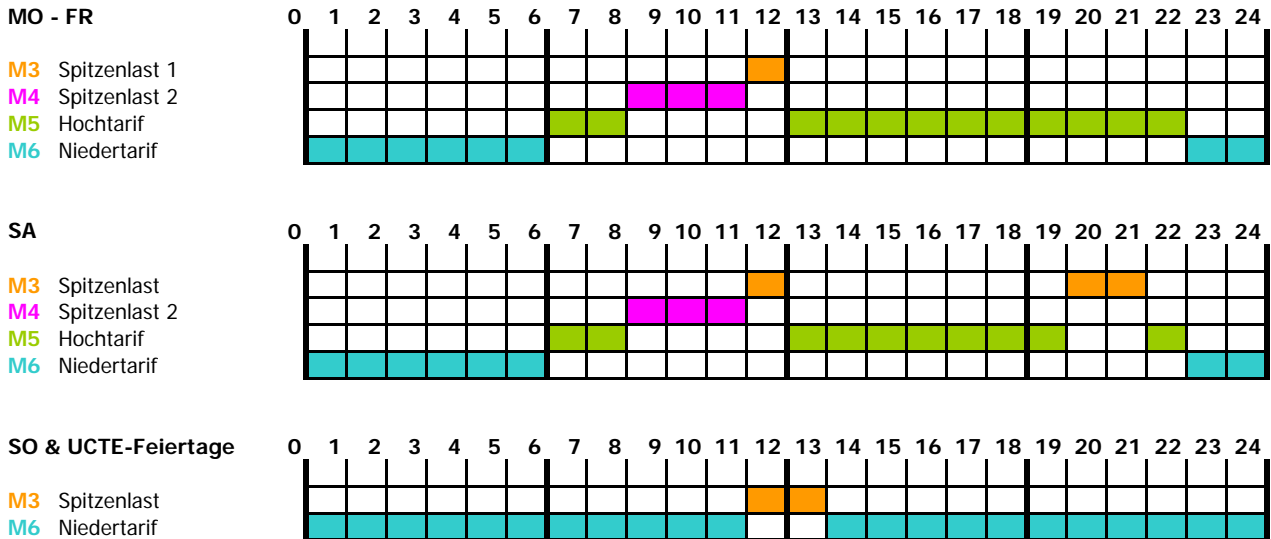

Sekundärregelenergie

UCTE Blöcke

Winter (1. Oktober - 31. März)

Sommer (1. April - 30. September)

UCTE-Feiertage

- 1. Jänner
- Ostermontag
- Christi Himmelfahrt
- 25. Dezember